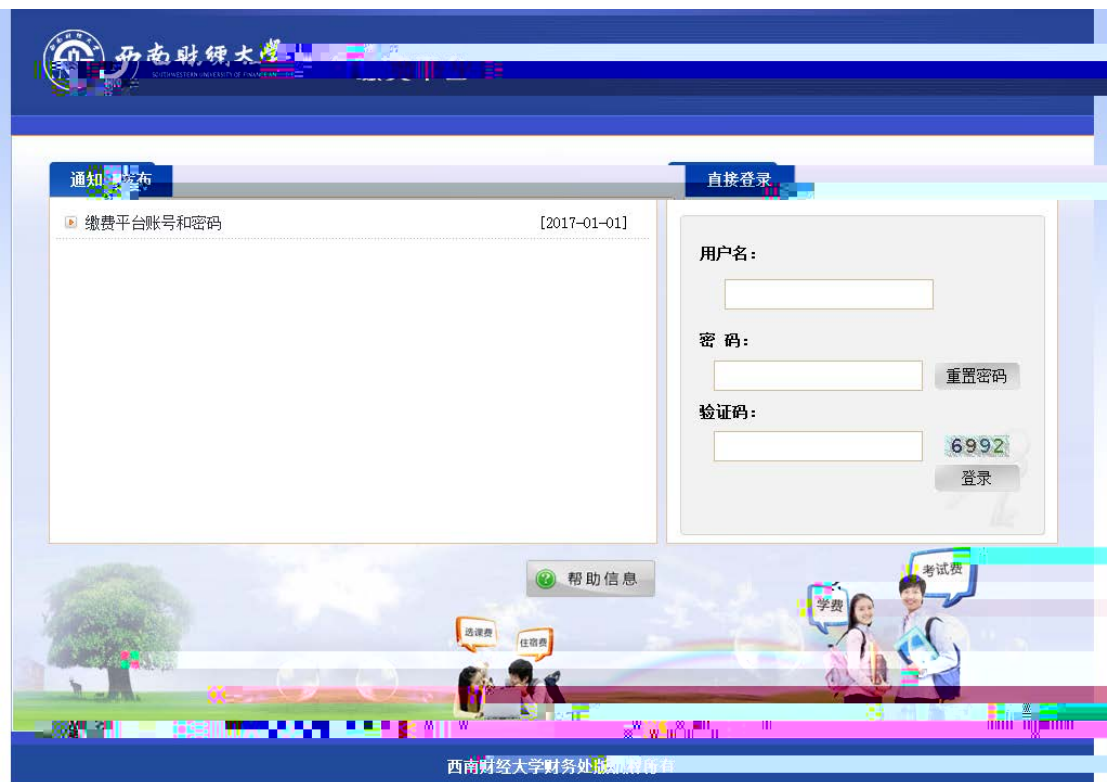

https://cwc.swufe.edu.cn

“

” “

”