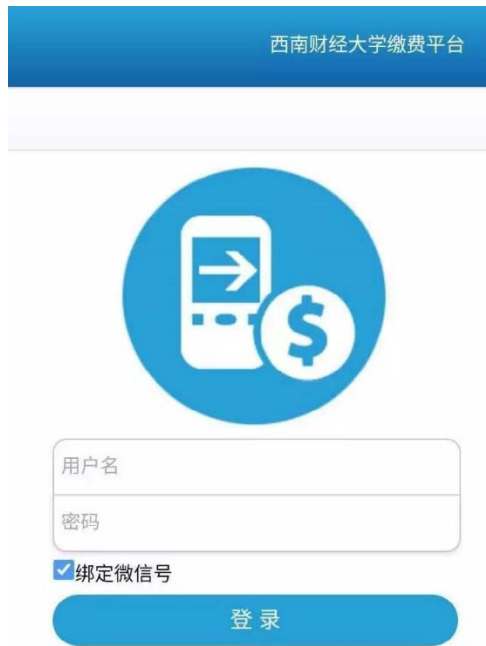

---

APP

APP

西南财经大学财务处  
扫码缴费

1.

<http://pay.swufe.edu.cn/payment/login.jsp>

https://cwc.swufe.edu.cn

“