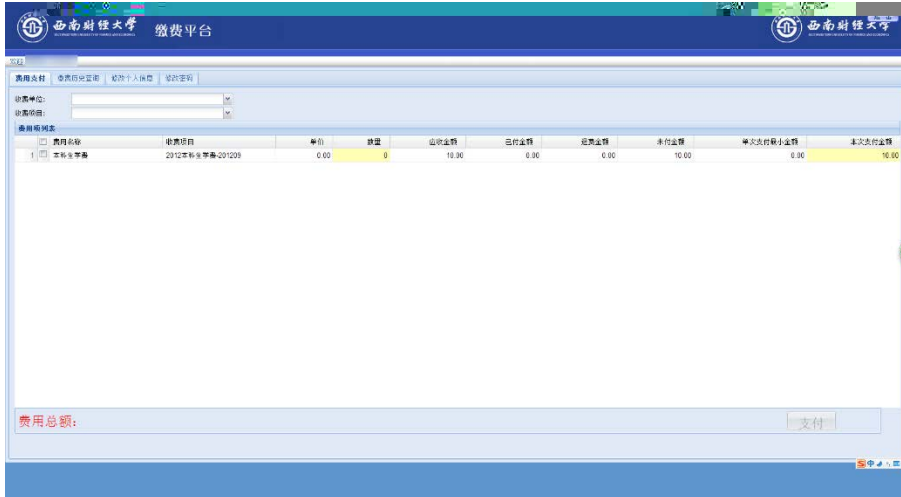

” “

”

Chrome

Chrome

1.

2.

3.

4.

去缴费

请您点击“登录到网上银行支付”按钮，在新打开的网上银行页面进行支付，支付完成前请不要关闭该窗口。

订单号: [模糊]  
学号: [模糊]

姓名: [模糊]  
金额: 0.01

登录到网上银行支付 已完成支付

西南财经大学 缴费平台

建设银行聚合支付

- 支付宝扫码
- 微信扫码
- 手机扫码支付